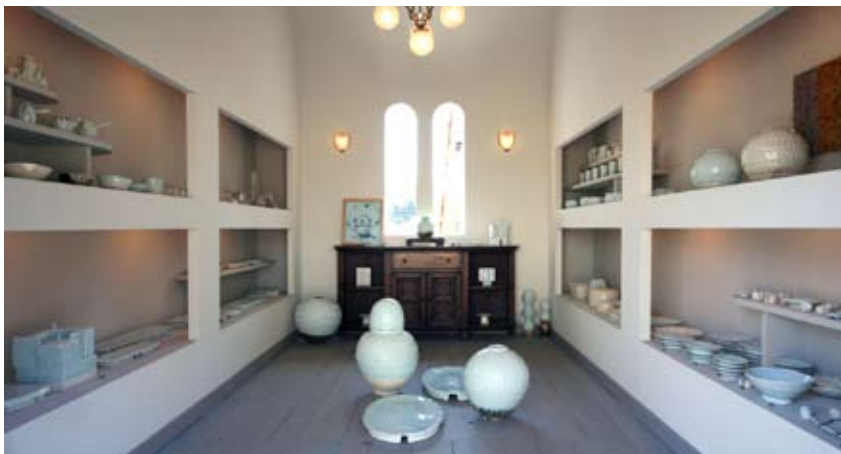

屋根：杉皮葺き

外壁：板

内壁：板、ペンキ仕上げ

床：板、ペンキ仕上げ

床面積：23.7㎡（約7坪）

棚等面積：7.75㎡（約4.5帖）

展示可能壁延長：9.65メートル

縮尺：1/50

単位：mm

【写真】