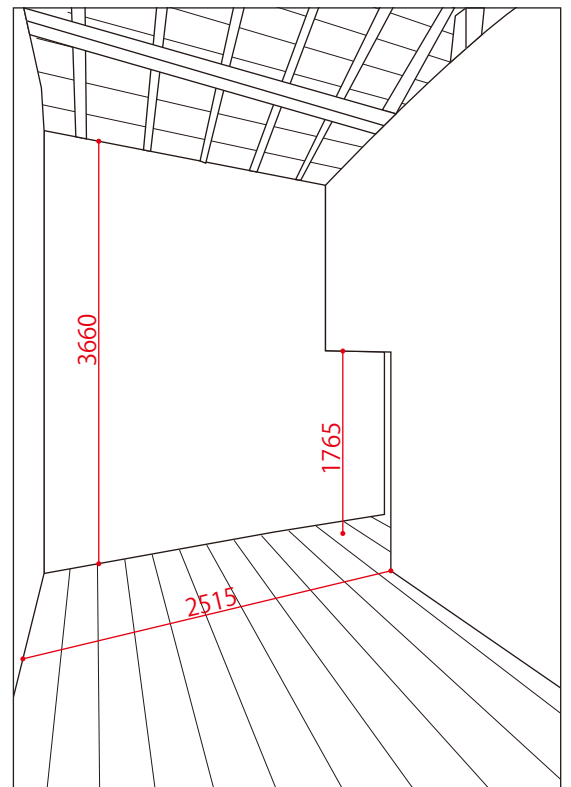

【ギャラリー外観】

屋根：杉皮葺き

外壁：板

内壁：板、ペンキ仕上げ

床：板、ペンキ仕上げ

床面積：23.7㎡（約7坪）

棚等面積：7.75㎡（約4.5帖）

展示可能壁延長：9.65メートル

縮尺：1/50

単位：mm

【パースA】

【パースB】

【写真】

【パースC】