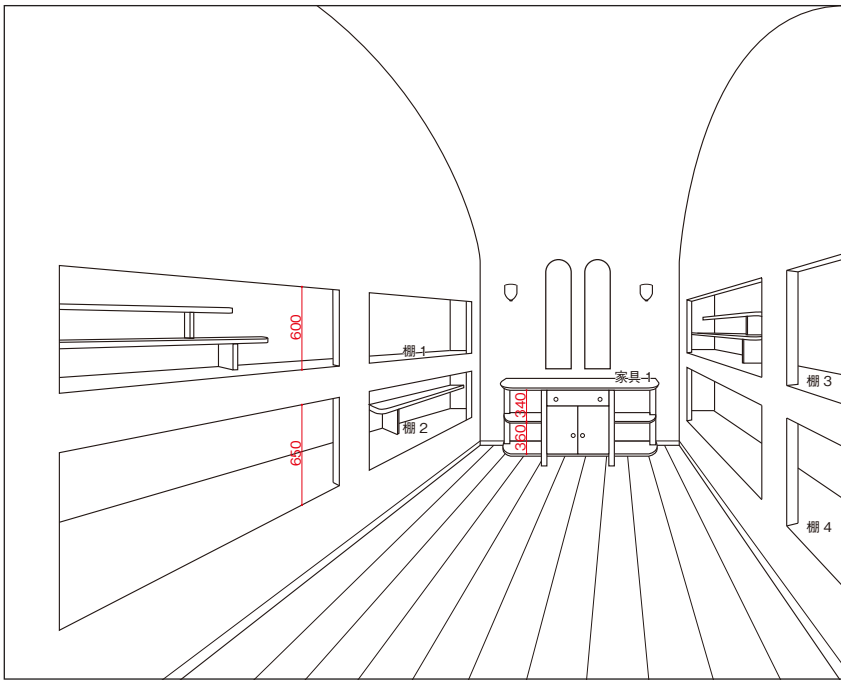

【ギャラリー外観】

屋根：杉皮葺き

外壁：板

内壁：板、ペンキ仕上げ

床：板、ペンキ仕上げ

床面積：23.7㎡（約7坪）

棚等面積：7.75㎡（約4.5帖）

展示可能壁延長：9.65メートル

縮尺：1/50

単位：mm

【パースA】

【パースB】

【写真】

【パースC】