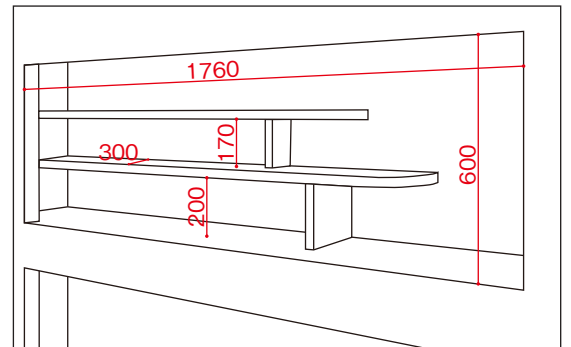

【ギャラリー外観】

屋根：杉皮葺き

外壁：板

内壁：板、ペンキ仕上げ

床：板、ペンキ仕上げ

床面積：23.7㎡（約7坪）

棚等面積：7.75㎡（約4.5帖）

展示可能壁延長：9.65メートル

縮尺：1/50

単位：mm

【パースA】

【パースB】

【写真】

【パースC】