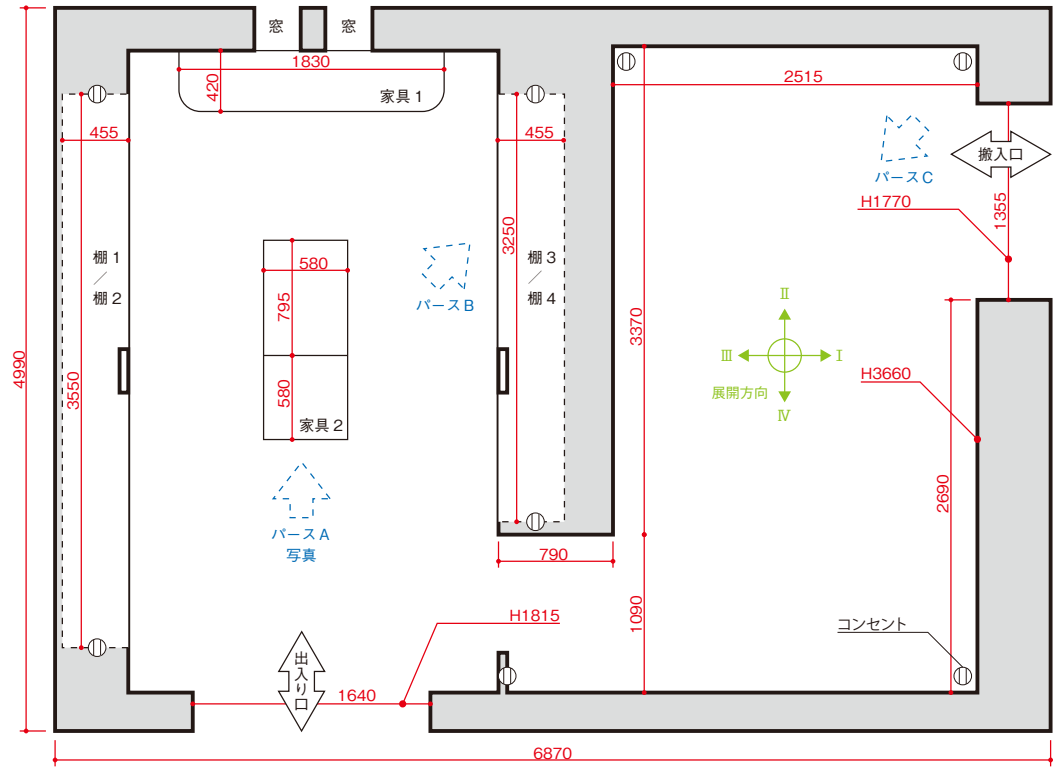

【ギャラリー外観】

屋根：杉皮葺き

外壁：板

内壁：板、ペンキ仕上げ

床：板、ペンキ仕上げ

床面積：23.7㎡（約7坪）

棚等面積：7.75㎡（約4.5帖）

展示可能壁延長：9.65メートル

縮尺：1/50

単位：mm

【パースA】

【パースB】

【写真】

【パースC】